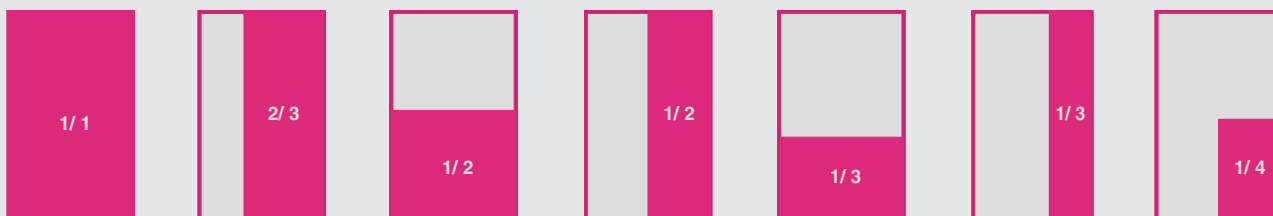

## Прайс-лист

Действителен с 1 августа 2007 г.

Петербургский массовый журнал для женщин.  
Тираж - 250 000 экз.

Лояльные читатели, приверженные бренду Metro в Петербурге.  
Активная аудитория, способная зарабатывать и готовая тратить.

Модуль	Размер оригинал-макета, мм		Стоимость, руб. (вкл. НДС 18%)
	вариант 1	вариант 2	
2-я обложка	205 x 285 (+ 10 мм - «вылет»)		135 700
3-я обложка	205 x 285 (+ 10 мм - «вылет»)		123 900
4-я обложка	205 x 285 (+ 10 мм - «вылет»)		142 000
1/1	205 x 285 (+ 10 мм - «вылет»)		118 000
2/3	132 x 285 (+ 10 мм - «вылет»)		102 070
1/2	100 x 285 (+ 10 мм - «вылет»)	205 x 140 (+ 10 мм - «вылет»)	67 850
1/3	68,5 x 285 (+ 10 мм - «вылет»)	205 x 93 (+ 10 мм - «вылет»)	49 950
1/4	89 x 131		34 220

При верстке макетов навывлет необходимо прибавлять по 10 мм с каждой стороны на обрез, значимые объекты должны иметь отступ внутрь от обреза — не менее 10 мм с каждой стороны

**Скидки за объем:** от 1 полосы — 5%, от 3 полос — 10%, от 5 полос — 15%